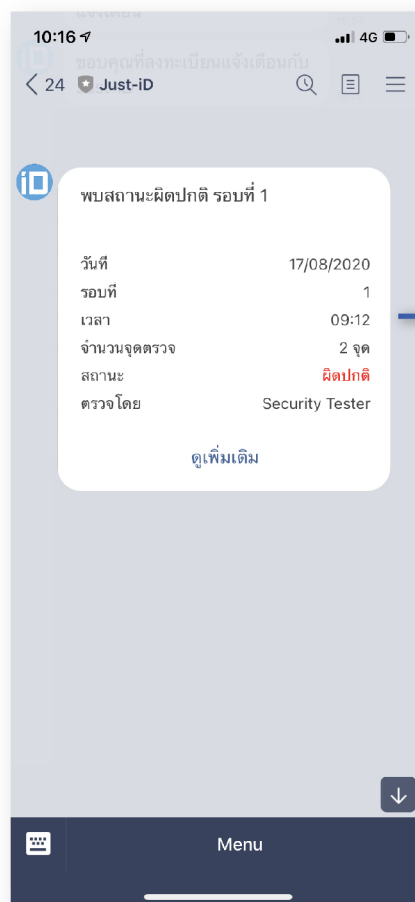

Line Notification

แจ้งเตือน สถานะผิดปกติ

แจ้งเตือน
สถานะผิดปกติ