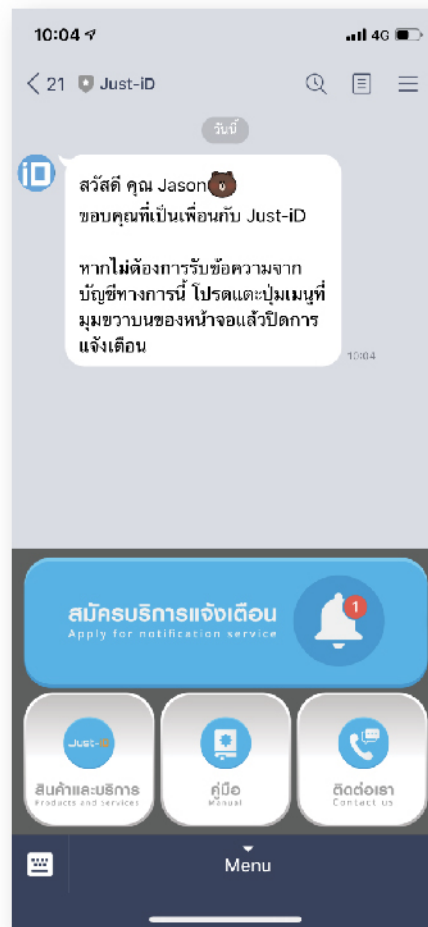

# Just-iD Check

ระบบตรวจจุดออนไลน์

Online Patrol System

แจ้งเตือน  
ผ่าน Line

- ✓ เช็ข้อมูลสรุปการเดินตรวจรายวัน
- ✓ แจ้งเตือนกรณีเหตุการณ์ผิดปกติ
- ✓ แจ้งเตือนกรณีไม่ได้เดินตรวจ

@justid  
LINE Official Account

กด เพิ่มเพื่อน

กด ค้นหา

กด สมัครบริการแจ้งเตือน

กด อนุญาต

*Login User Name*  
ผู้ดูแลระบบหลังบ้าน

*Login Password*  
ผู้ดูแลระบบหลังบ้าน

10:05 4G

Just-iD  
line-connect@just-id.com